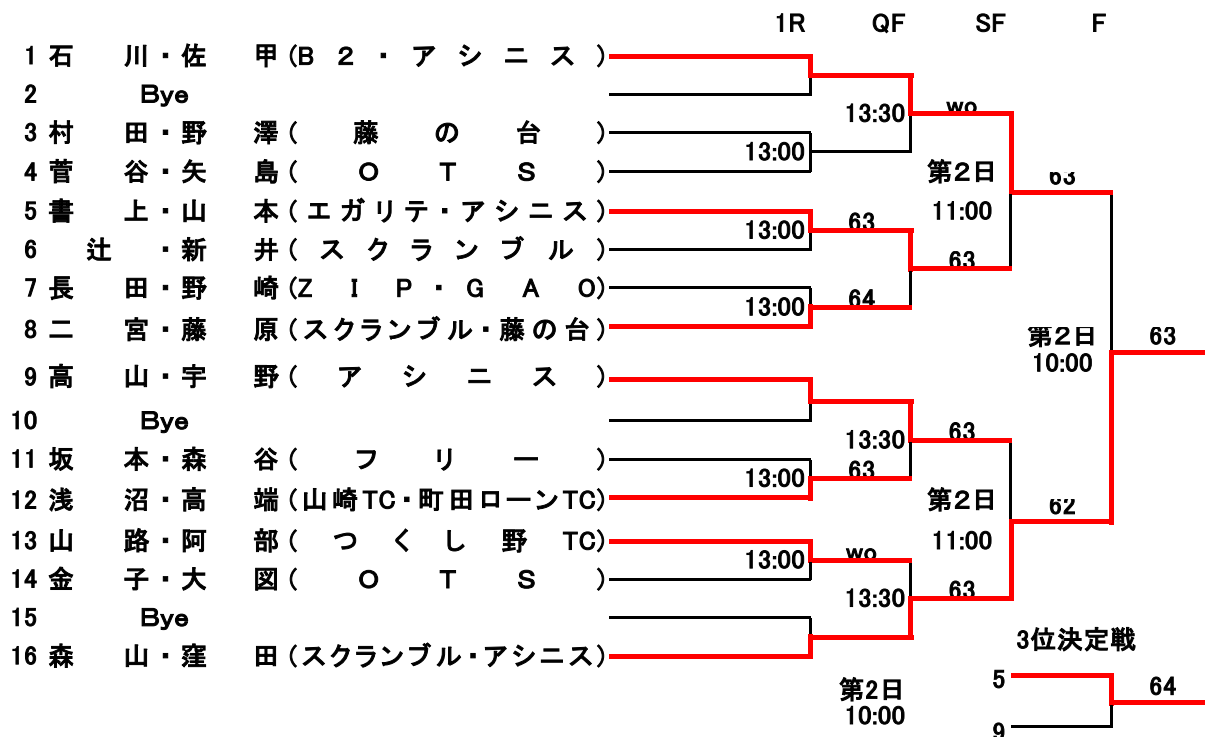

2016年ダブルトーナメント大会
一般男子1部

第1日(4/16): 1R~2R 第2日(4/29): QF~F
成瀬クリーンセンターコート 成瀬クリーンセンターコート

シード ①末次・登山 (BeeBee・南町田ITC)

②清水・谷口 (東京学芸大・フリー)

2015年ダブルストーナメント大会
一般女子1部

第1日(4/24): 1R~SF 第2日(4/29): F + 3位決定戦
成瀬クリーンセンターコート 成瀬クリーンセンターコート

シード ①永松・仲村(ノーマン)
③林・加藤(GAO)

②城森・三浦(One On One)
④小玉・廣岡(OTS)

2015年ダブルストーナメント大会
一般女子 2部

第1日(4/16):1R~QF 第2日(4/29):SF~F
成瀬クリーンセンターコート 成瀬クリーンセンターコート

	1R	2R	QF	SF	F
1 黒田・藤原(フリー)					
2 Bye					
3 加藤・阿部(フリー)		12:30	75		
4 城田・榮岩(パステル・OTS)	12:00	61		63	
5 橋口・假屋(OTS)					
6 浅間・久保(ガッツ)	12:00	60			
7 池田・鈴木(フリー)					
8 中島・長谷川(フリー)	12:00	wo			
9 内山・高野(チームGAO)				第2日 10:30	61
10 Bye					
11 松淵・水谷(フリー)		13:00	64		
12 川島・石川(パステル・フリー)	12:00	61		63	
13 松下・田後(フリー)					
14 小林・河野(藤の台)	12:00	61			
15 Bye					
16 岩下・玉城(フリー)					64
17 井上・辻(フリー・アシニス)					
18 Bye					
19 川崎・蝦名(パステル)		13:00	64		
20 菊池・岡本(ZIP)	12:30	76(3)			
21 山崎・中村(金井フレンズ)				60	
22 伊藤・神田(藤の台)	12:30	62			
23 Bye					
24 川原・下村(緑ヶ丘・町田ローンTC)				第2日 10:30	64
25 鈴木・野口(フリー)					
26 Bye					
27 千葉・尾崎(B2)		13:00	60		
28 長見・田丸(中央林間・つくし野)	12:30	62		60	
29 若松・関(パステル)					
30 石井・藤井(フリー)		63			
31 Bye					
32 大友・服部(藤の台)		13:30	61		
				13	61
				20	