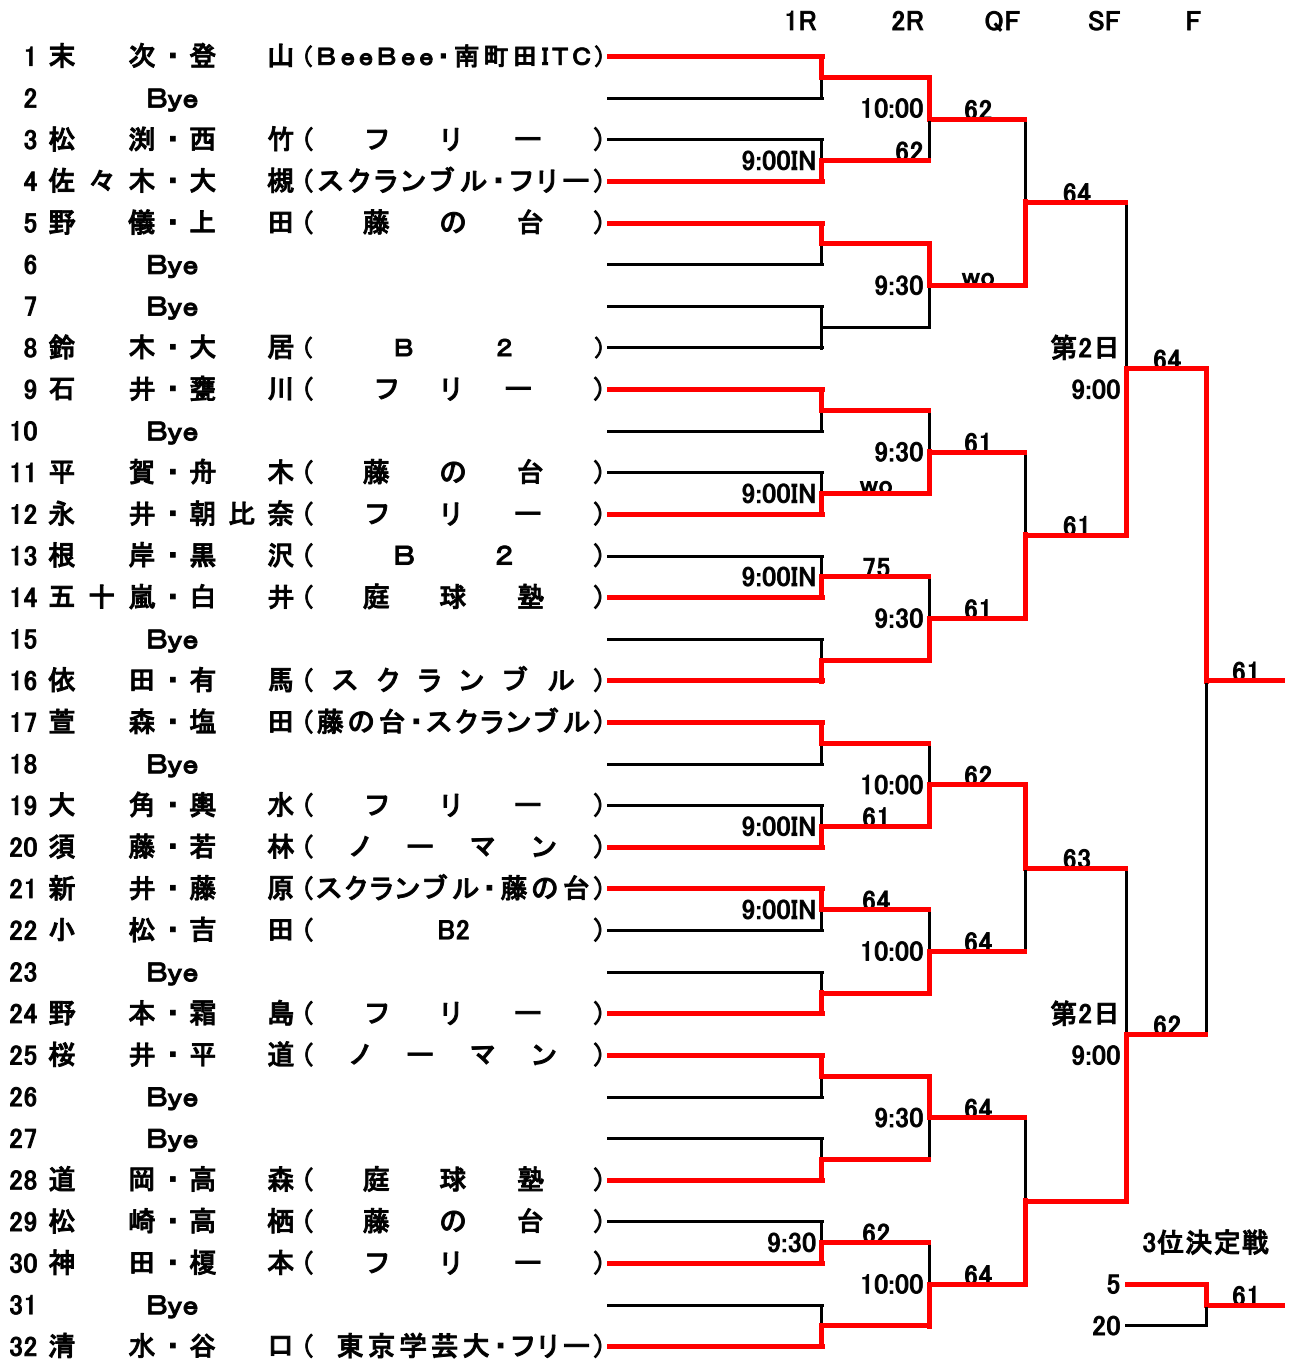

2016年ダブルトーナメント大会
一般男子1部

第1日(4/16): 1R~2R 第2日(4/29): QF~F
成瀬クリーンセンターコート 成瀬クリーンセンターコート

シード ①末次・登山 (BeeBee・南町田ITC)

②清水・谷口 (東京学芸大・フリー)

2015年ダブルストーナメント大会
一般女子1部

第1日(4/24): 1R~SF 第2日(4/29): F + 3位決定戦
成瀬クリーンセンターコート 成瀬クリーンセンターコート

シード ①永松・仲村(ノーマン)
③林・加藤(GAO)

②城森・三浦(One On One)
④小玉・廣岡(OTS)

2015年ダブルストーナメント大会
一般女子 2部

第1日(4/16):1R~QF 第2日(4/29):SF~F
成瀬クリーンセンターコート 成瀬クリーンセンターコート

	1R	2R	QF	SF	F
1 黒田・藤原(フリー)					
2 Bye					
3 加藤・阿部(フリー)		12:30	75		
4 城田・榮岩(パステル・OTS)	12:00	61		63	
5 橋口・假屋(OTS)					
6 浅間・久保(ガッツ)	12:00	60			
7 池田・鈴木(フリー)					
8 中島・長谷川(フリー)	12:00	wo			
9 内山・高野(チームGAO)				第2日 10:30	61
10 Bye					
11 松淵・水谷(フリー)		13:00	64		
12 川島・石川(パステル・フリー)	12:00	61		63	
13 松下・田後(フリー)					
14 小林・河野(藤の台)	12:00	61			
15 Bye					
16 岩下・玉城(フリー)					64
17 井上・辻(フリー・アシニス)					
18 Bye					
19 川崎・蝦名(パステル)		13:00	64		
20 菊池・岡本(ZIP)	12:30	76(3)			
21 山崎・中村(金井フレンズ)				60	
22 伊藤・神田(藤の台)	12:30	62			
23 Bye					
24 川原・下村(緑ヶ丘・町田ローンTC)				第2日 10:30	64
25 鈴木・野口(フリー)					
26 Bye					
27 千葉・尾崎(B2)		13:00	60		
28 長見・田丸(中央林間・つくし野)	12:30	62		60	
29 若松・関(パステル)					
30 石井・藤井(フリー)		63			
31 Bye					
32 大友・服部(藤の台)		13:30	61		
				13	61
				20	