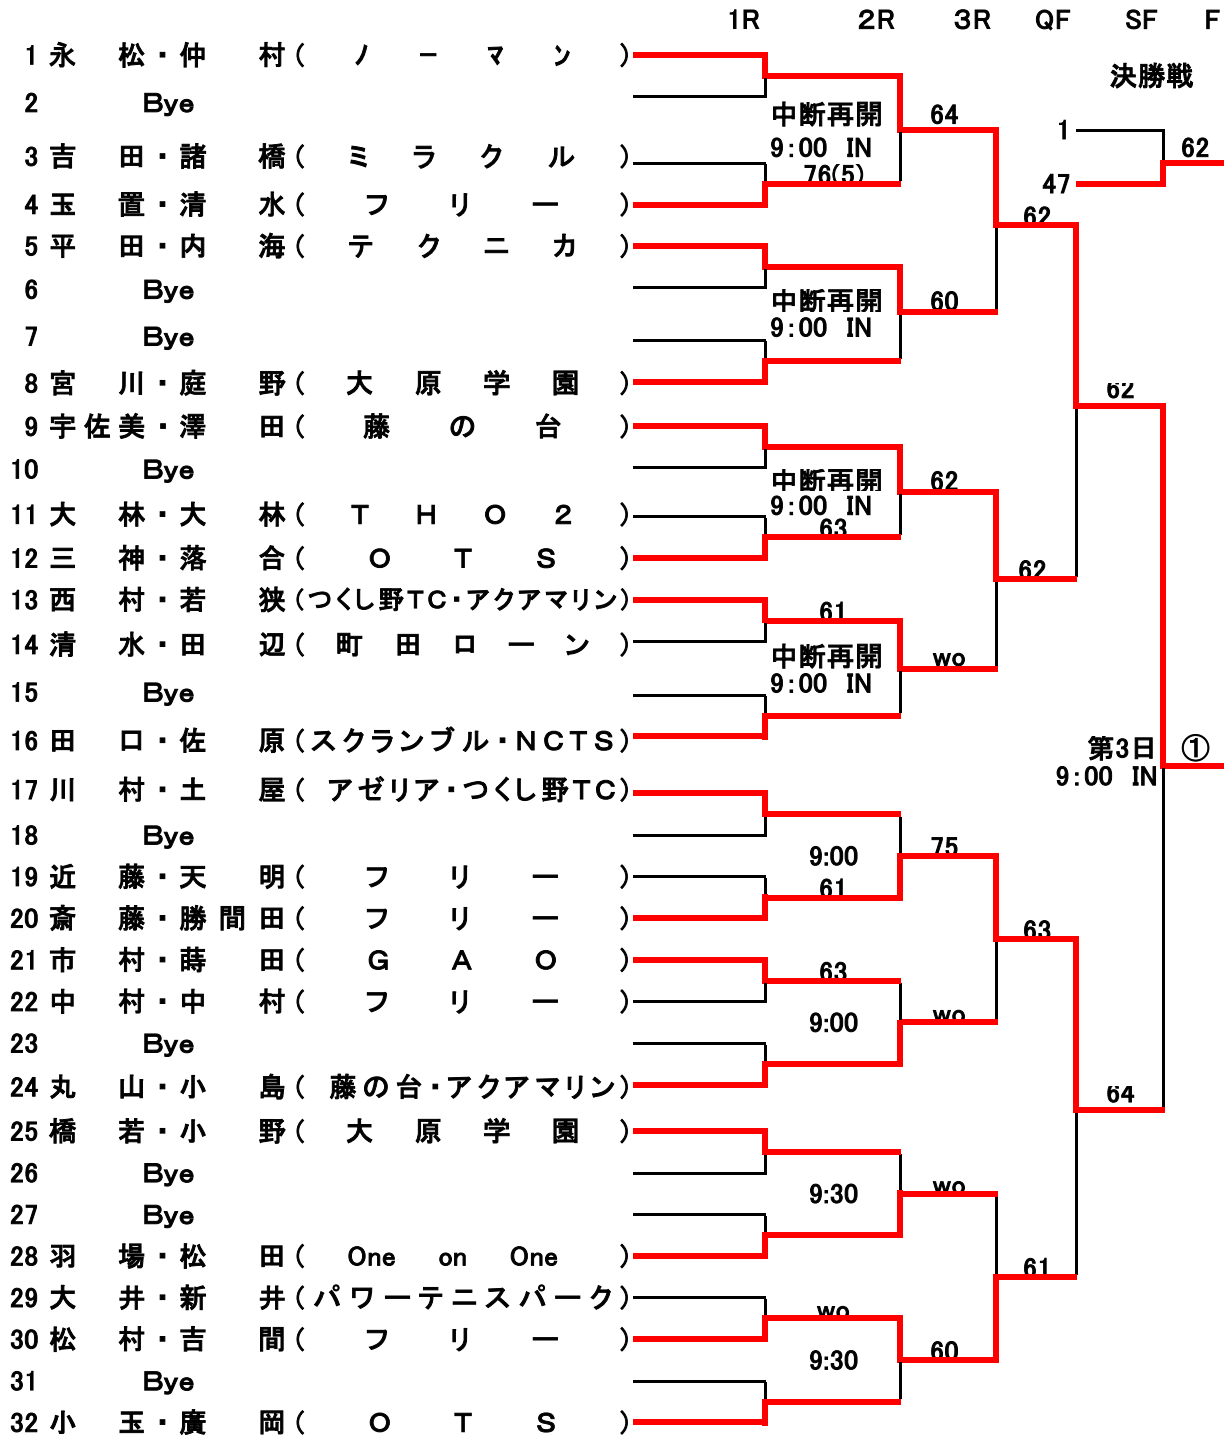

シード ①石川・佐甲 (B2・アシニス)

②森山・窪田 (スクランブル・アシニス)

2016年ダブルストーナメント大会
一般男子2部

第1日(4/17):1R
成瀬クリーンセンターコート

第2日(4/24):1R~QF
成瀬クリーンセンターコート

第3日(4/29):SF~F
成瀬クリーンセンターコート

	1R	2R	3R	QF	SF	F
33 林・加藤 (G A O)					3位決定戦	
34 Bye						
35 高橋・三浦 (フ リ ー)		9:30	64	20		wo
36 佐藤・松井 (TOP 相模大野)		63		54		
37 黒田・渡辺 (ケイツウアート)				75		
38 Bye						
39		9:30	wo			
40 平岩・溝口 (フ リ ー)					61	
41 櫻井・斉藤 (O T C ・ 藤 の 台)						
42 Bye						
43 黒須・黒須 (つ く し 野 TC)		9:30	61			
44 辻・辻 (スクランブル・フリー)		wo				
45 杉本・本井 (フ リ ー)				61		
46 櫻井・櫻井 (フリー・ラケットニスガーデン)		63				
47 西澤・土居 (金 井 ・ フ リ ー)		10:00	60			
48 門間・奥山 (オ レ ン ジ)	中断再開 9:00 IN	76(5)				
49 大友・米中 (藤 の 台)					第3日 9:00 IN	②
50 Bye						
51 西野・播 (大原学園町田校)		10:00	63			
52 林・西 (フ リ ー)		62				
53 勝保・鈴木 (O T S)				63		
54 栗又・木下 (庭 球 塾)		60				
55 Bye						
56 西澤・内田 (金 井 ・ フ リ ー)		10:00	62			04
57 大杉・斉藤 (フ リ ー)						
58 Bye						
59 Bye		10:00	wo			
60 岩撫・大竹 (フ リ ー)				60		
61 阿部・五十嵐 (テ ク ニ カ)						
62 松井・工藤 (フ リ ー)		wo				
63 Bye		10:00	61			
64 城森・三浦 (One on One)						

シード ①永松・仲村(ノーマン)
③林・加藤(GAO)

②城森・三浦(One On One)
④小玉・廣岡(OTS)

2015年ダブルストーナメント大会
一般女子 2部

第1日(4/16):1R~QF 第2日(4/29):SF~F
成瀬クリーンセンターコート 成瀬クリーンセンターコート

	1R	2R	QF	SF	F
1 黒田・藤原(フリー)					
2 Bye					
3 加藤・阿部(フリー)		12:30	75		
4 城田・榮岩(パステル・OTS)	12:00	61		63	
5 橋口・假屋(OTS)					
6 浅間・久保(ガッツ)	12:00	60			
7 池田・鈴木(フリー)					
8 中島・長谷川(フリー)	12:00	wo			
9 内山・高野(チームGAO)				第2日 10:30	61
10 Bye					
11 松淵・水谷(フリー)		13:00	64		
12 川島・石川(パステル・フリー)	12:00	61		63	
13 松下・田後(フリー)					
14 小林・河野(藤の台)	12:00	61			
15 Bye					
16 岩下・玉城(フリー)					64
17 井上・辻(フリー・アシニス)					
18 Bye					
19 川崎・蝦名(パステル)		13:00	64		
20 菊池・岡本(ZIP)	12:30	76(3)			
21 山崎・中村(金井フレンズ)				60	
22 伊藤・神田(藤の台)	12:30	62			
23 Bye					
24 川原・下村(緑ヶ丘・町田ローンTC)				第2日 10:30	64
25 鈴木・野口(フリー)					
26 Bye					
27 千葉・尾崎(B2)		13:00	60		
28 長見・田丸(中央林間・つくし野)	12:30	62		60	
29 若松・関(パステル)					
30 石井・藤井(フリー)		63			
31 Bye					
32 大友・服部(藤の台)		13:30	61		
				13	61
				20	