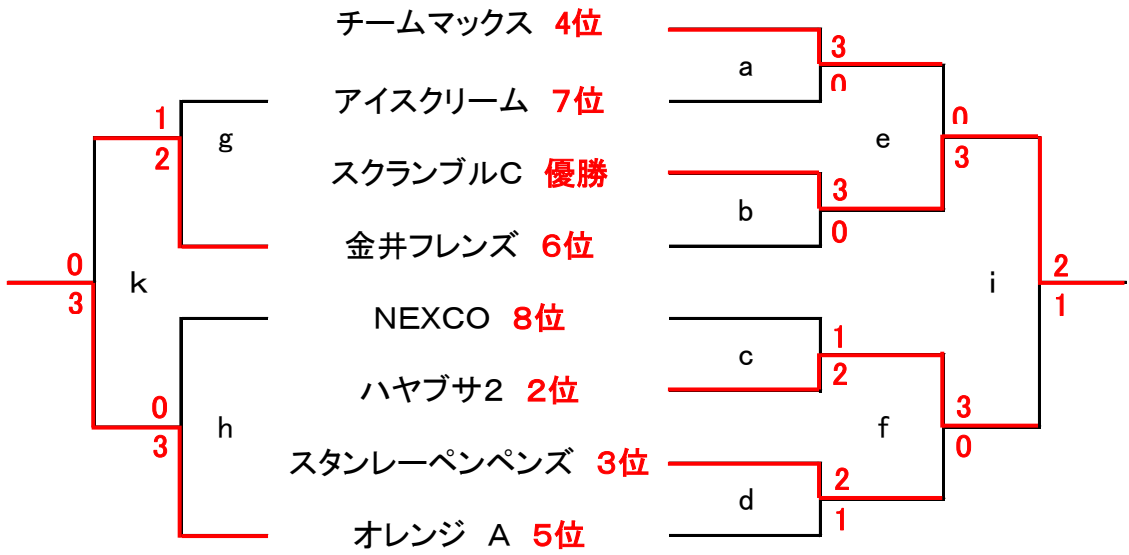

ミックスダブルス大会ドロー表〔11月8日〕

* Bブロック 9:00~

・7・8位決定戦(g・hの敗者)

・3・4位決定戦(e・fの敗者)