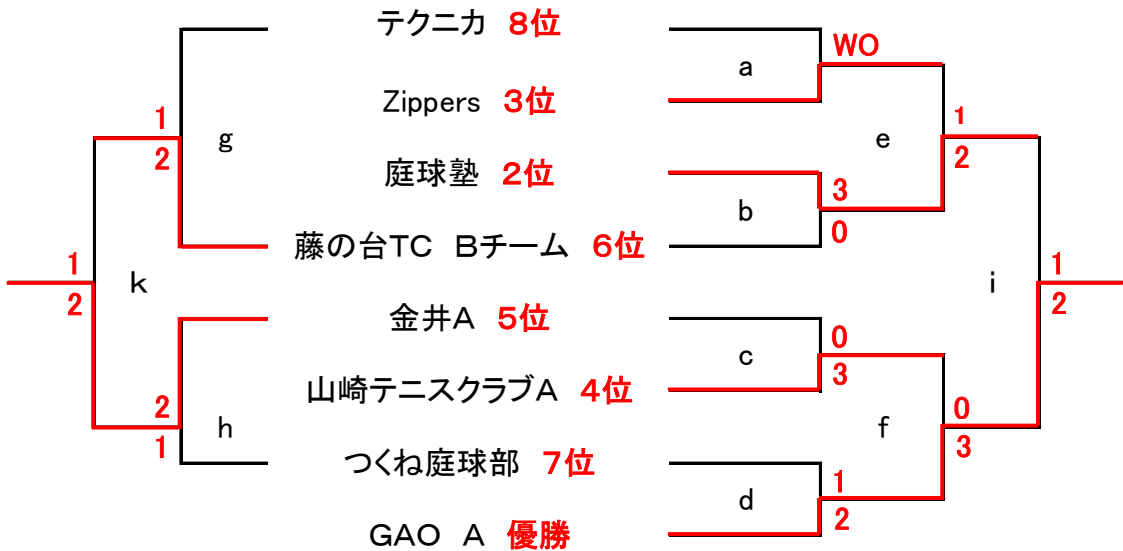

ミックスダブルス大会ドロー表〔11月8日〕

* Aブロック 9:00~

・7・8位決定戦(g・hの敗者)

・3・4位決定戦(e・fの敗者)