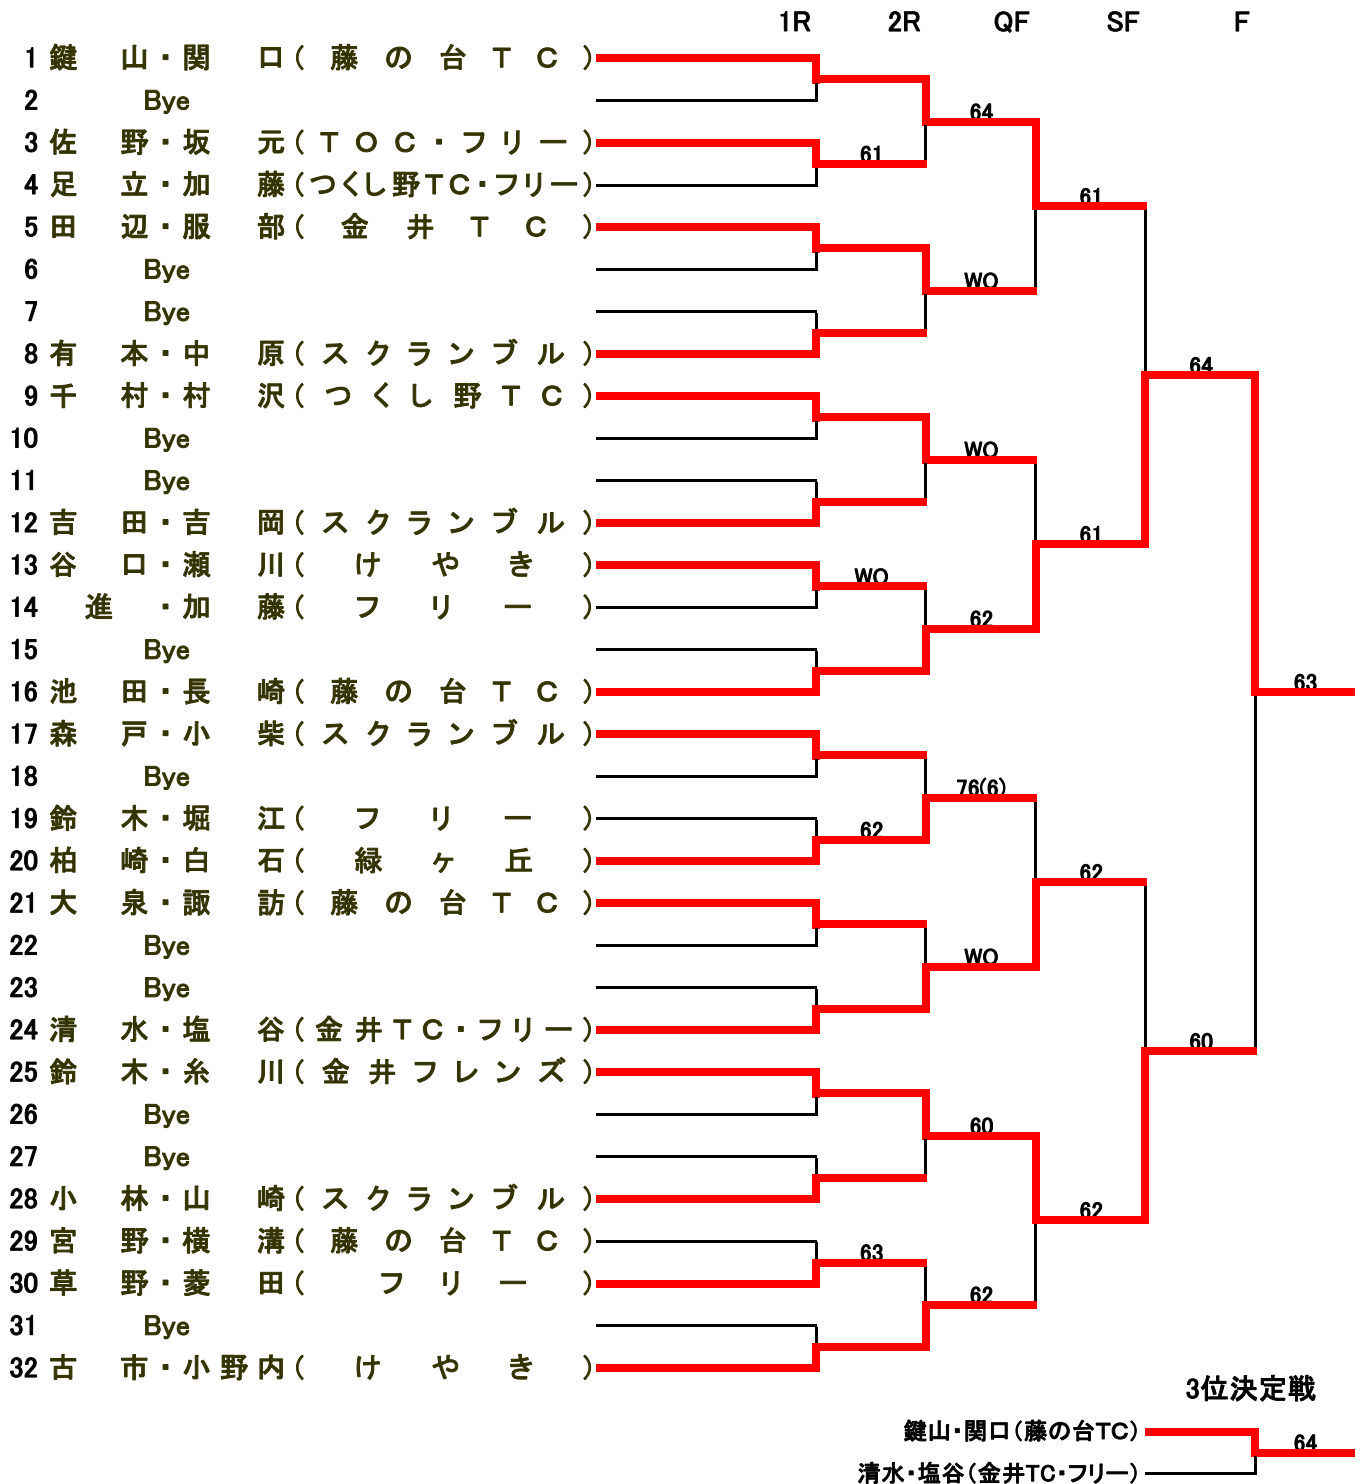

2013年ダブルトーナメント大会
壮年男子の部

第1日(4/28):1R~QF 第2日(4/29):SF~F
成瀬クリーンセンターコート 成瀬クリーンセンターコート

シード ①鍵山・関口(藤の台TC)
③森戸・小柴(スクランブル)

②古市・小野内(けやき)
④池田・長崎(藤の台TC)