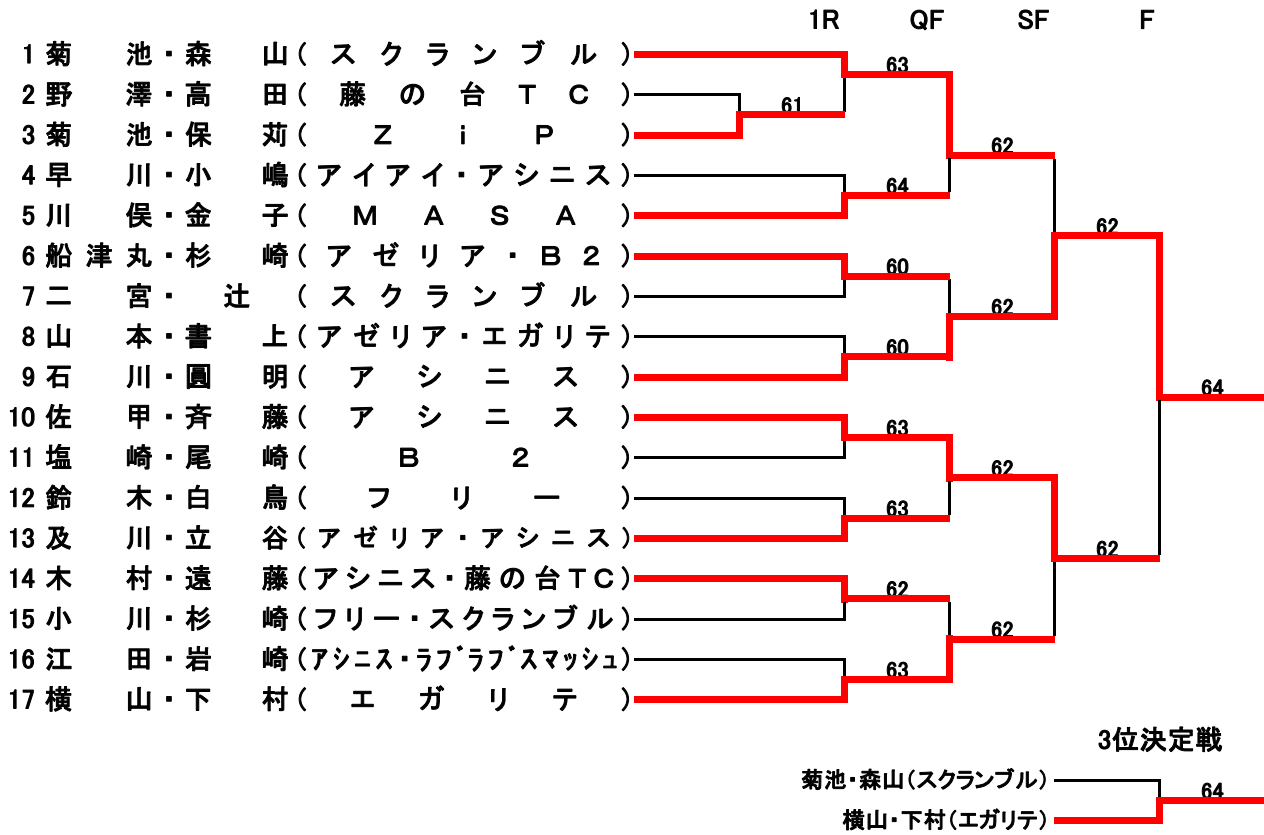

2013年ダブルストーナメント大会  
一般女子1部

第1日(4/21): 1R~QF 第2日(4/28): SF~F  
成瀬クリーンセンターコート 成瀬クリーンセンターコート

シード ①菊池・森山(スクランブル)

②横山・下村(エガリテ)