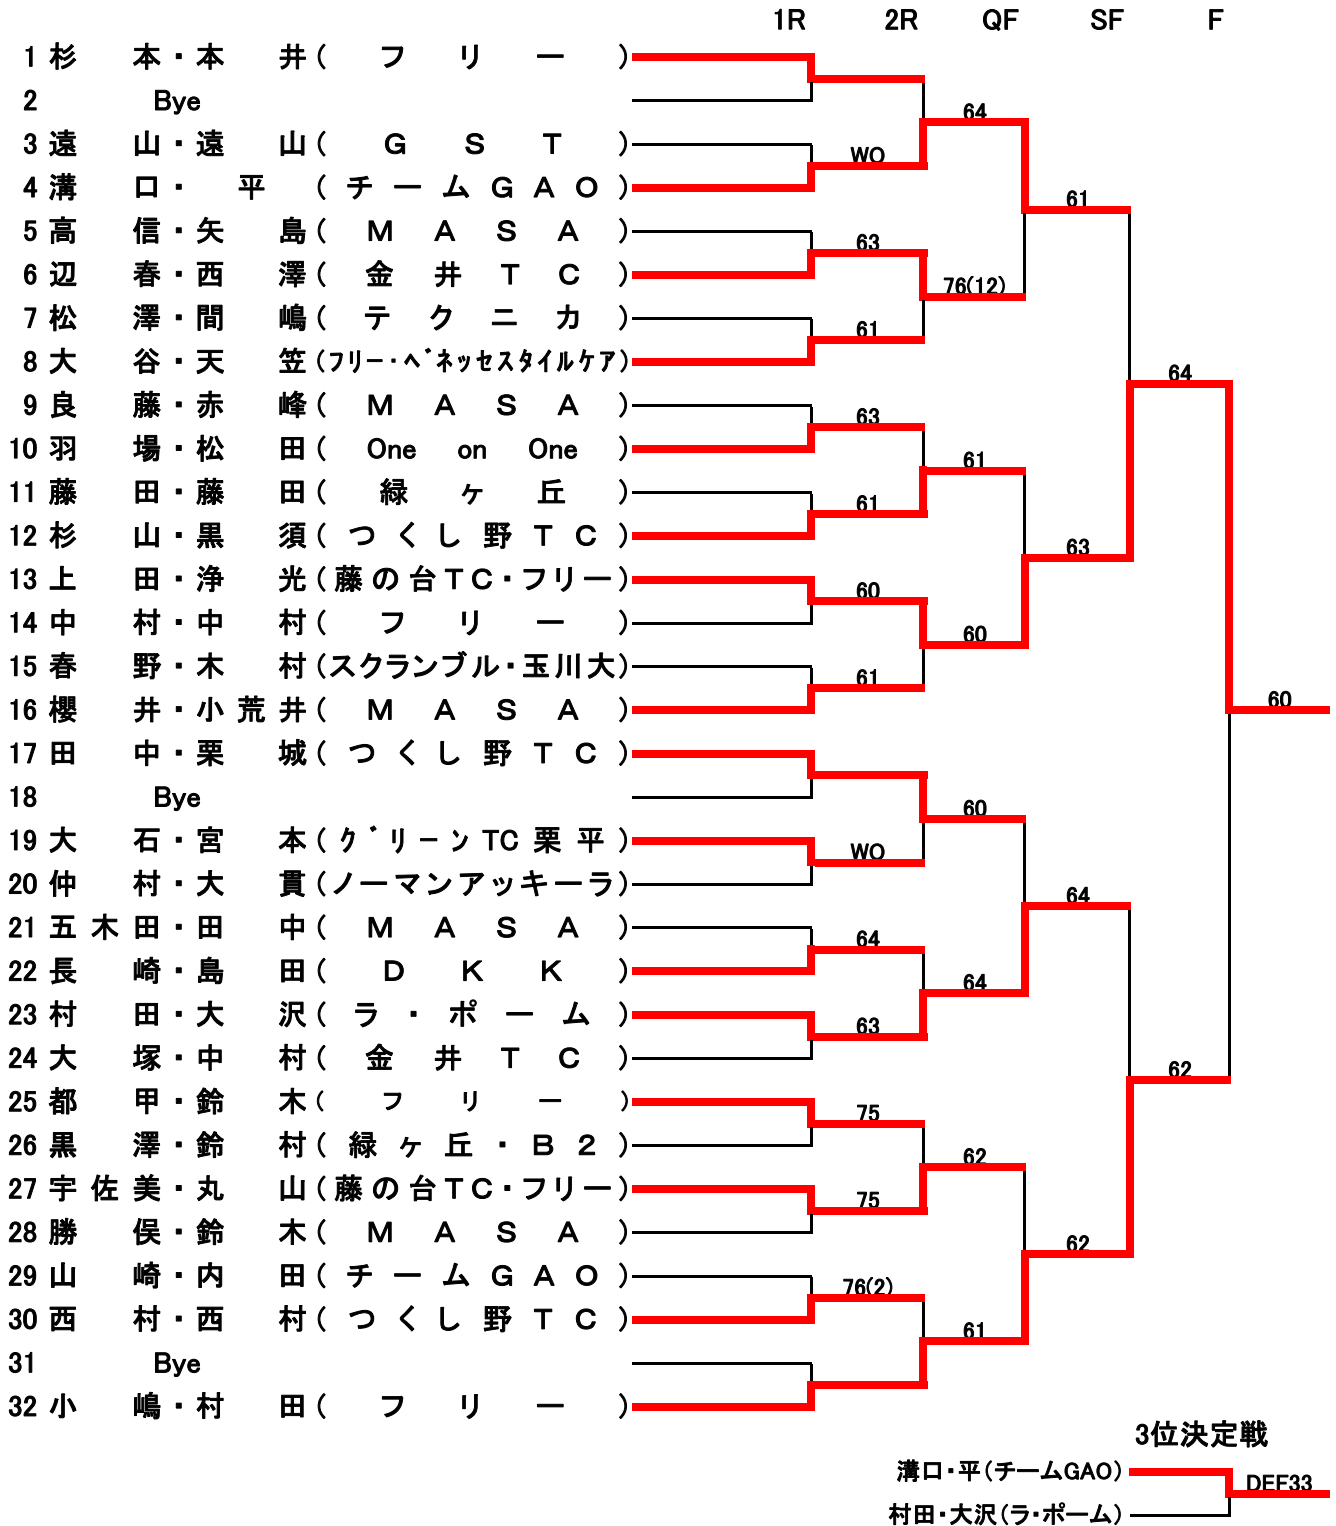

2013年ダブルトーナメント大会
一般男子2部

第1日(4/28): 1R~QF 第2日(4/29): SF~F
成瀬クリーンセンターコ 成瀬クリーンセンターコート

シード ①杉本・本井(フリー) ②小嶋・村田(フリー)
③田中・栗城(つくし野TC)