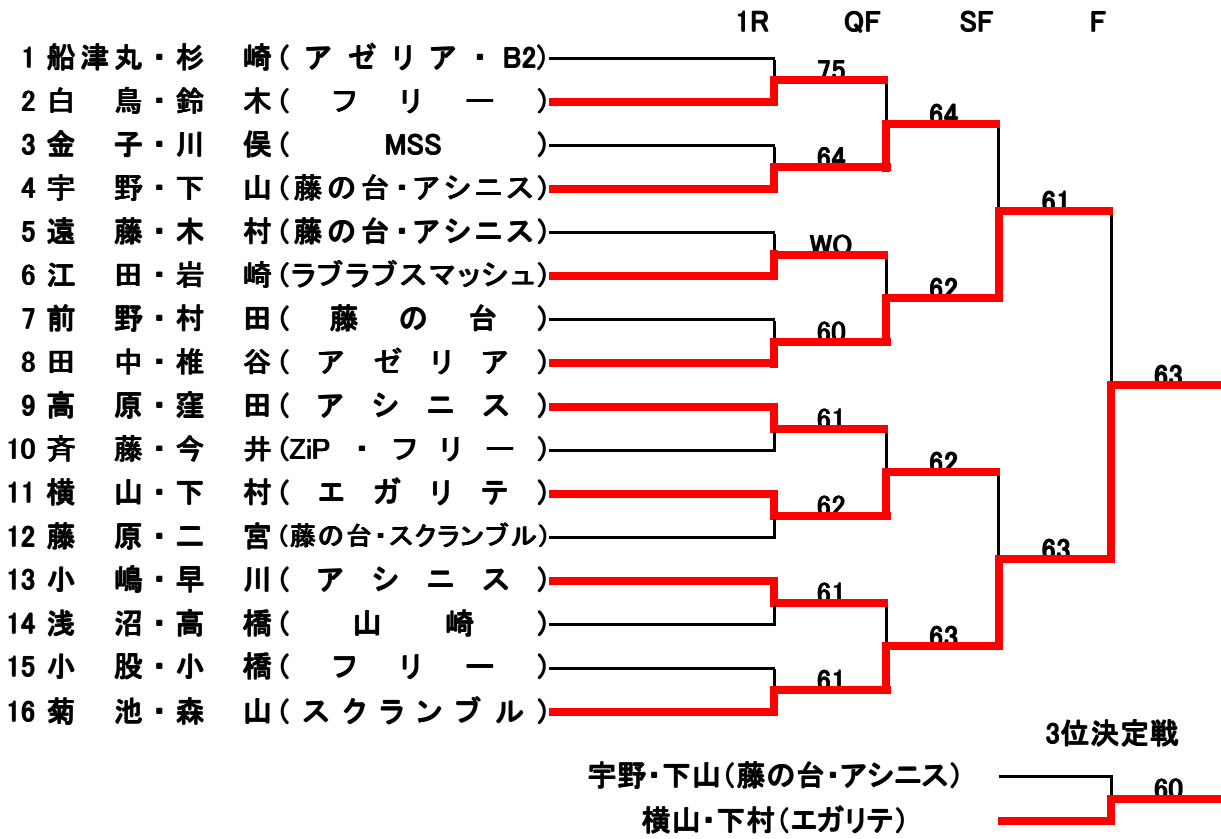

2012年ダブルストーナメント大会
一般女子1部

第1日(4/15): 1R~QF 第2日(4/22): SF~F
成瀬クリーンセンターコート 成瀬クリーンセンターコート

シード ①船津丸・杉崎(アゼリア・B2)

②菊池・森山(スクランブル)