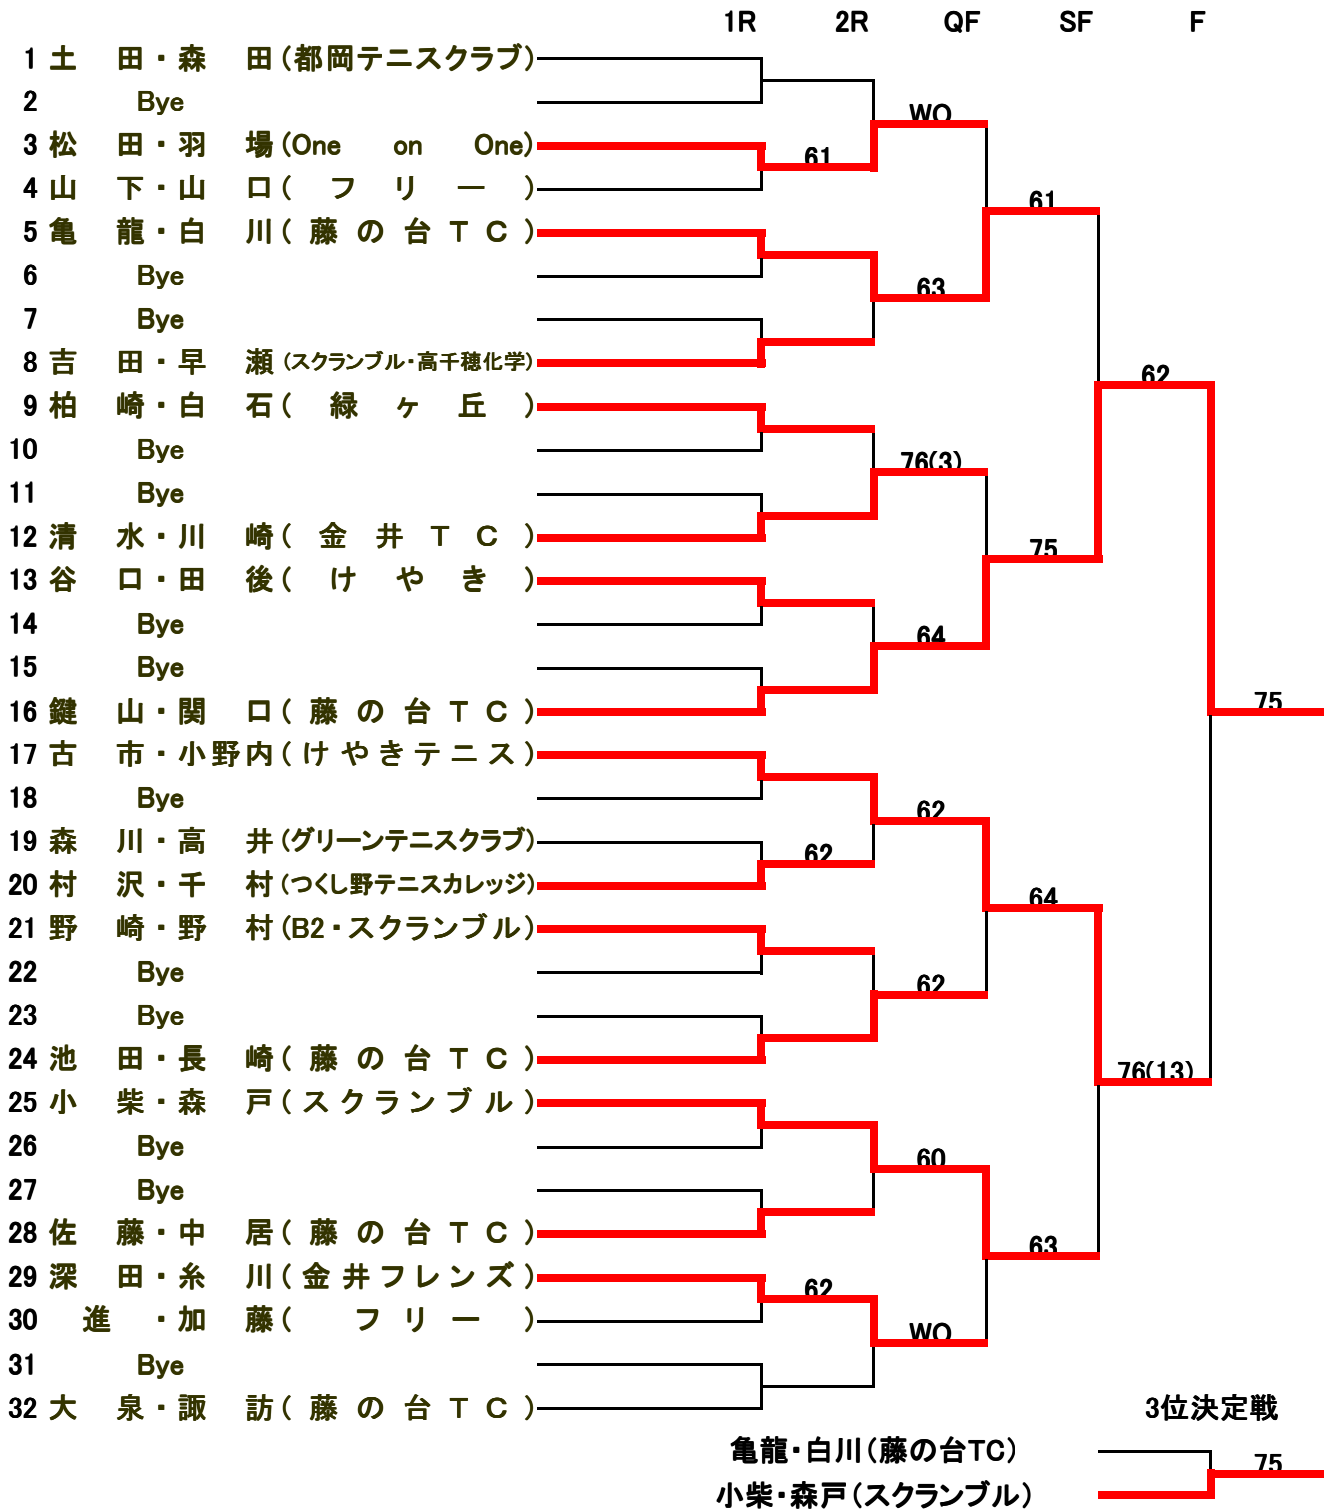

2012年ダブルストーナメント大会  
壮年男子の部

第1日(4/15): 1R~QF 第2日(4/22): SF~F  
成瀬クリーンセンターコート 成瀬クリーンセンターコート

- シード ①土田・森田(都岡テニスクラブ) ②大泉・諏訪(藤の台TC)  
 ③古市・小野内(緑ヶ丘) ④鍵山・関口(藤の台TC)