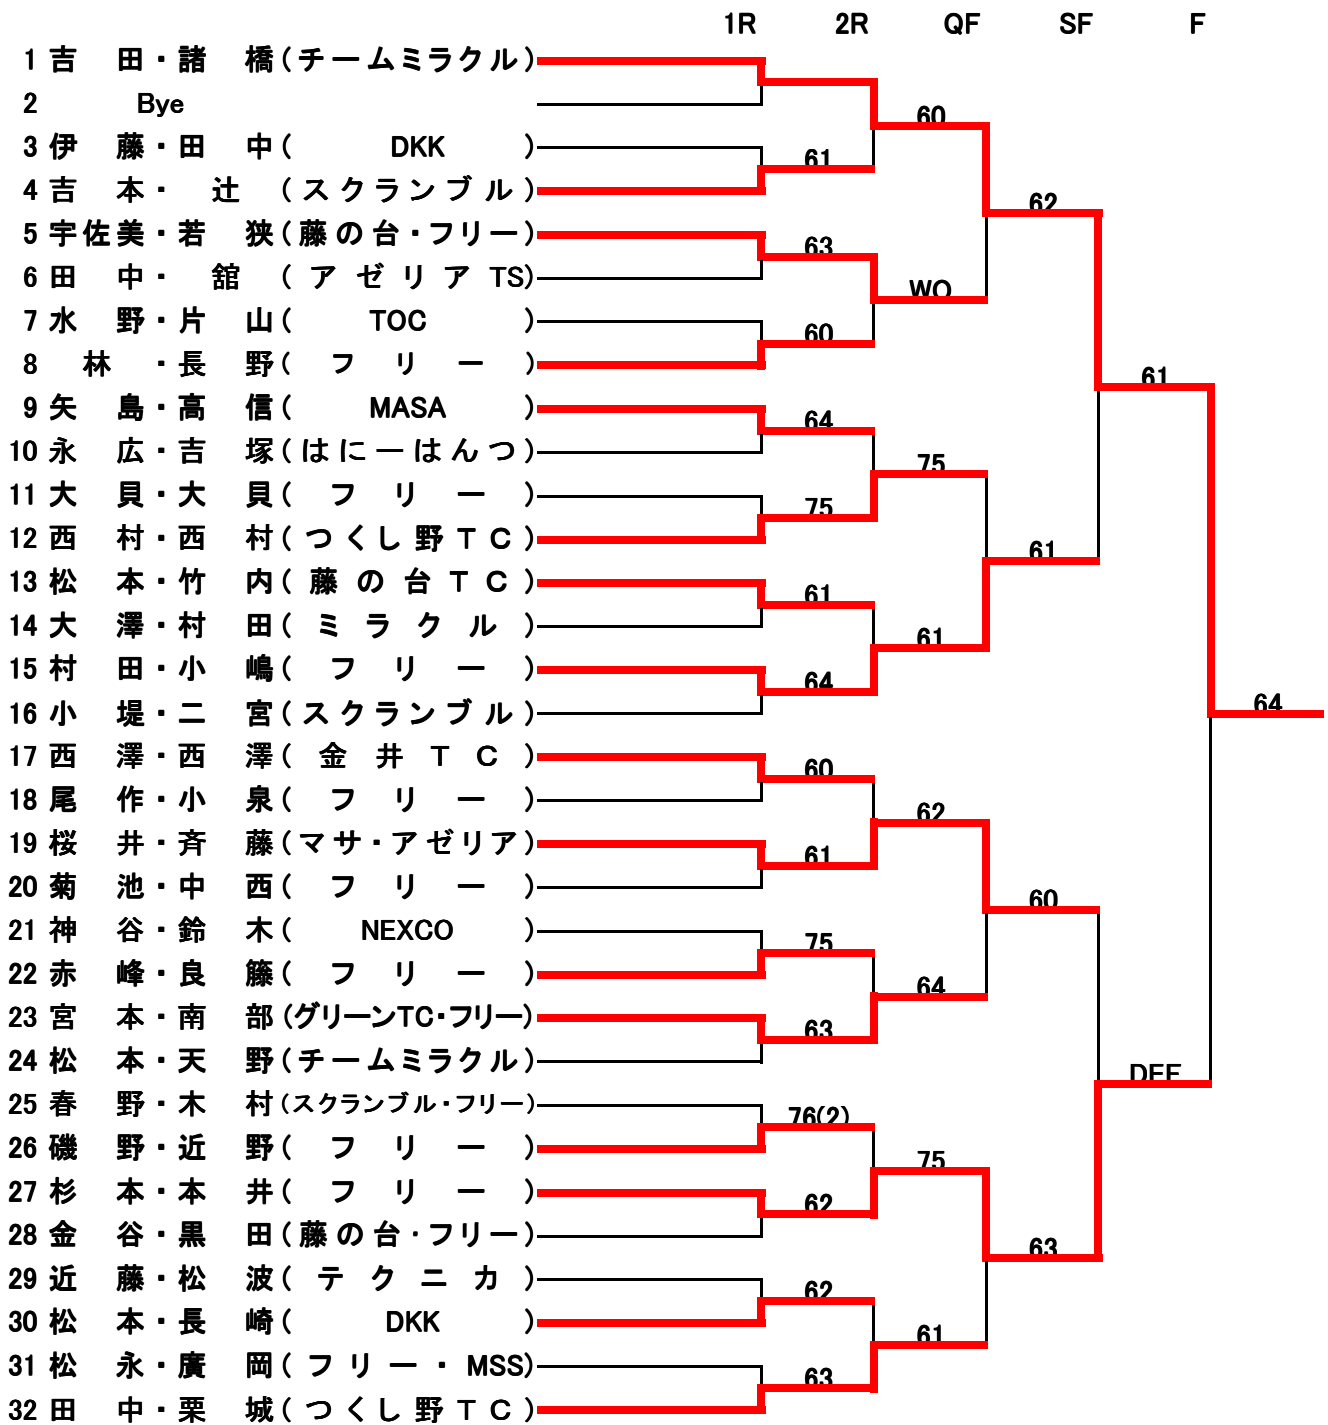

2012年ダブルトーナメント大会
一般男子2部

第1日(4/15):1R~QF 第2日(4/22):SF~F
成瀬クリーンセンターコート 成瀬クリーンセンターコート

- シード ①吉田・諸橋(チームミラクル) ②田中・栗城(つくし野TC)
③西澤・西澤(金井TC) ④小堤・二宮(スクランブル)